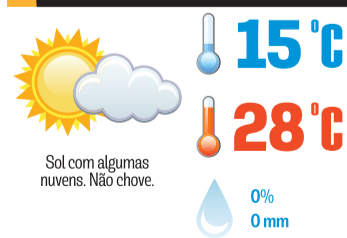

Página 15

Proagro cobre prejuízos da cigarrinha do milho

Página 11

ALEXANDRE LOUREIRO/COB

Futebol

O Brasil conheceu, nesta quarta-feira, seus adversários para os torneios de futebol nos Jogos Olímpicos de Tóquio. Cabeça-de-chave e atual campeã do torneio, a Seleção Masculina está no Grupo D, com Alemanha, Costa do Marfim e Arábia Saudita. Em busca de sua primeira medalha de ouro, a Seleção Feminina estará no Grupo F, ao lado de China, Zâmbia e Holanda.

Página 9

tempo hoje

economia

DÓLAR	COMPRA	VENDA
COMERCIAL	R\$ 5,550	R\$ 5,551
TURISMO	R\$ 5,473	R\$ 5,710
EURO	R\$ 6,676	R\$ 6,678
SELIC	+2,75%	

ATENÇÃO TOLEDO E MARECHAL CÂNDIDO RONDON

A BIGOLIN prorrogou todas as ofertas previstas para esta quarta-feira (21 de abril de 2021) até sábado (24 de abril de 2021), incluindo o CIMENTO. CONSULTE!