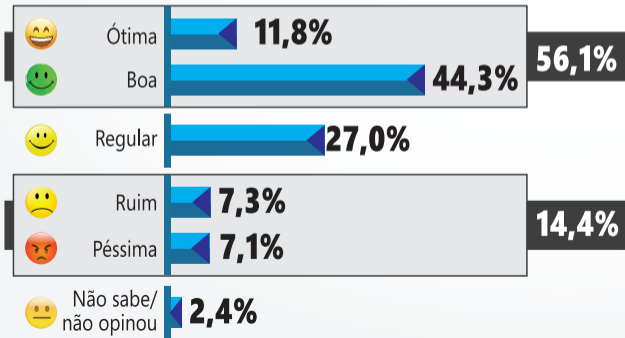

Avaliação da Administração do Governador Ratinho Junior frente a crise do coronavírus

Até o momento o Sr(a) diria que a atuação do Governador do Estado do Paraná, Ratinho Junior na crise do coronavírus está sendo **ótima, boa, regular, ruim** ou **péssima**?

	Julho 2020	Dezembro 2020
Ótima	12,6%	11,8%
Boa	41,5%	44,3%
Regular	23,7%	27,0%
Ruim	10,4%	7,3%
Péssima	8,8%	7,1%
Não sabe/não opinou	2,9%	2,4%