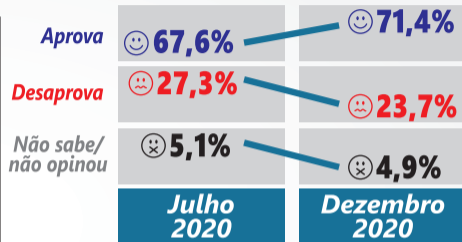

Avaliação da Administração do Governador Ratinho Junior frente a crise do coronavírus

Até o momento o Sr(a) diria que a atuação do Governador do Estado do Paraná, Ratinho Junior na crise do coronavírus está sendo **ótima, boa, regular, ruim** ou **péssima**?

	Julho 2020	Dezembro 2020
Ótima	12,6%	11,8%
Boa	41,5%	44,3%
Regular	23,7%	27,0%
Ruim	10,4%	7,3%
Péssima	8,8%	7,1%
Não sabe/não opinou	2,9%	2,4%