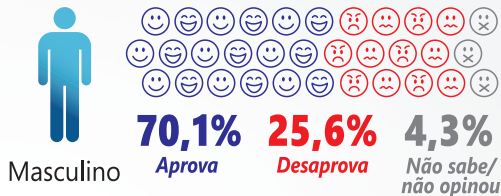

Aprovação da Administração do Governador Ratinho Junior frente a crise do coronavírus

Até o momento o Sr(a) diria que **aprova** ou **desaprova** a atuação do **Governador do Estado do Paraná, Ratinho Junior** na crise do coronavírus?

	Aprova	Desaprova	Não sabe/ não opinou
De 16 a 24 anos	62,1%	32,8%	5,1%
De 25 a 34 anos	72,3%	23,5%	4,2%
De 35 a 44 anos	70,7%	26,0%	3,3%
De 45 a 59 anos	74,2%	20,8%	5,0%
60 anos ou mais	73,3%	19,6%	7,1%