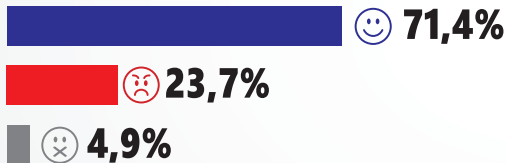

Aprovação da Administração do Governador Ratinho Junior frente a crise do coronavírus

Até o momento o Sr(a) diria que **aprova** ou **desaprova** a atuação do **Governador do Estado do Paraná, Ratinho Junior** na crise do coronavírus?

	Aprova	Desaprova	Não sabe/ não opinou
De 16 a 24 anos	62,1%	32,8%	5,1%
De 25 a 34 anos	72,3%	23,5%	4,2%
De 35 a 44 anos	70,7%	26,0%	3,3%
De 45 a 59 anos	74,2%	20,8%	5,0%
60 anos ou mais	73,3%	19,6%	7,1%